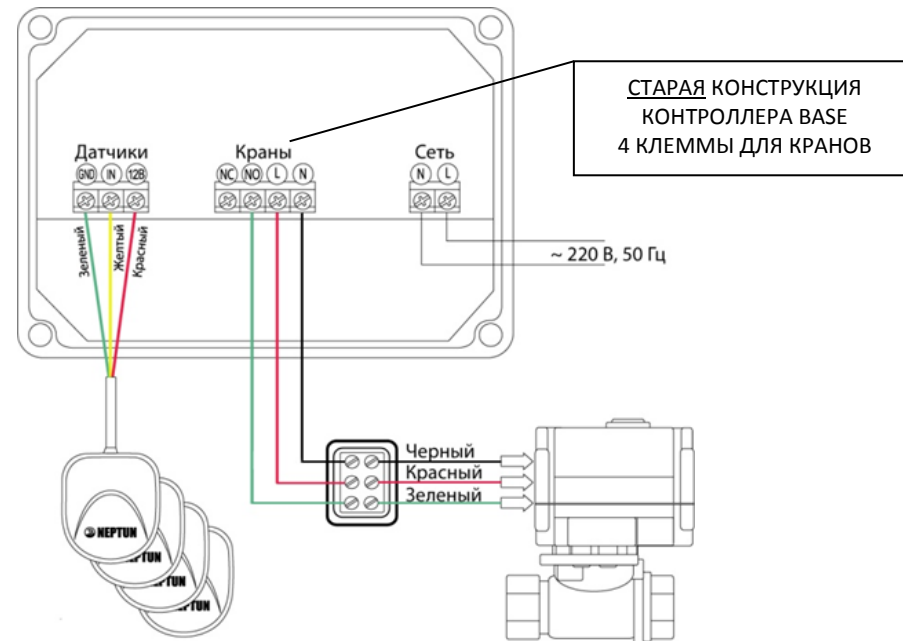

Схема подключения крана шарового с электроприводом HC к контроллеру SKPB220V-мини2N системы защиты от протечек "Нептун"

Схема подключения крана шарового с электроприводом HC к контроллеру SKPB220V-DIN системы защиты от протечек "Нептун"

Схема подключения крана шарового с электроприводом HC к контроллеру BASE системы защиты от протечек "Нептун"

Схема подключения крана шарового с электроприводом HC к контроллеру BASE системы защиты от протечек "Нептун"