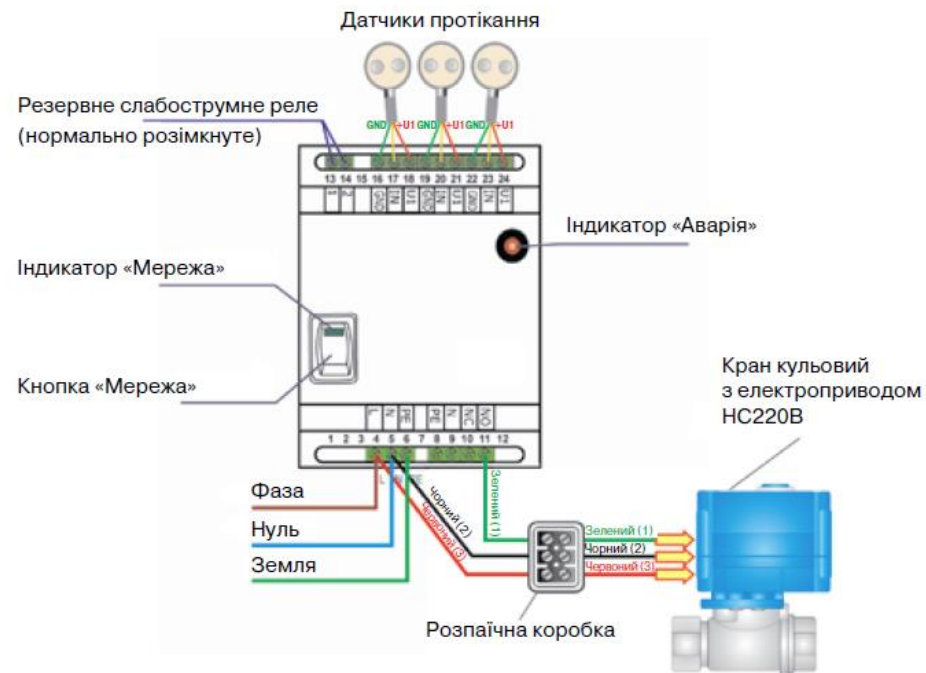

Схема подключения крана шарового с электроприводом HC к контроллеру SKPB220V-мини2N системы защиты от протечек "Нептун"

Схема подключения крана шарового с электроприводом HC к контроллеру SKPB220V-DIN системы защиты от протечек "Нептун"

Схема подключения крана шарового с электроприводом HC к контроллеру BASE системы защиты от протечек "Нептун"

Схема подключения крана шарового с электроприводом HC к контроллеру BASE системы защиты от протечек "Нептун"