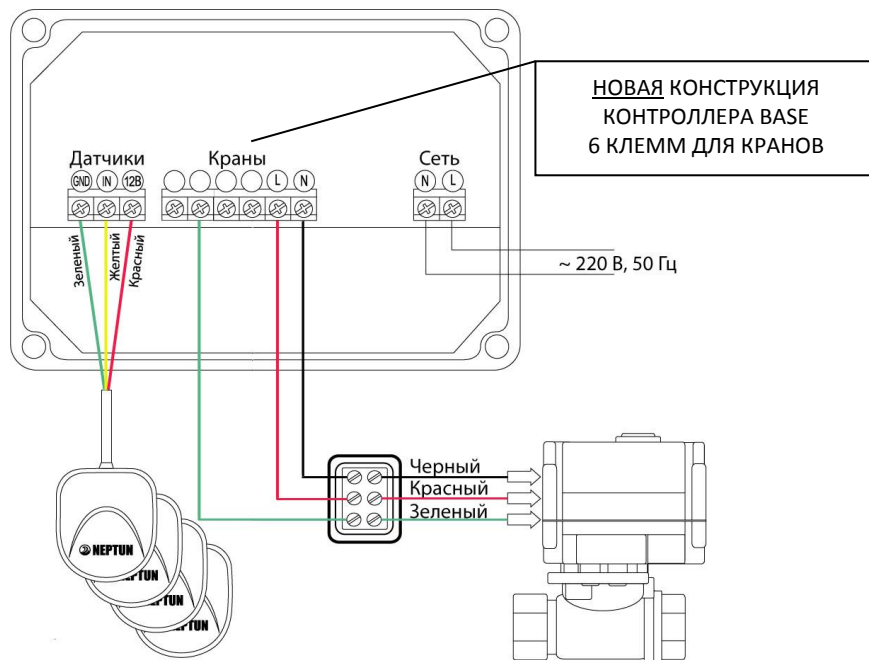

Схема подключения крана шарового с электроприводом HC к контроллеру SKPB220V-мини2N системы защиты от протечек "Нептун"

Схема подключения крана шарового с электроприводом HC к контроллеру SKPB220V-DIN системы защиты от протечек "Нептун"

Схема подключения крана шарового с электроприводом HC к контроллеру BASE системы защиты от протечек "Нептун"

Схема подключения крана шарового с электроприводом HC к контроллеру BASE системы защиты от протечек "Нептун"