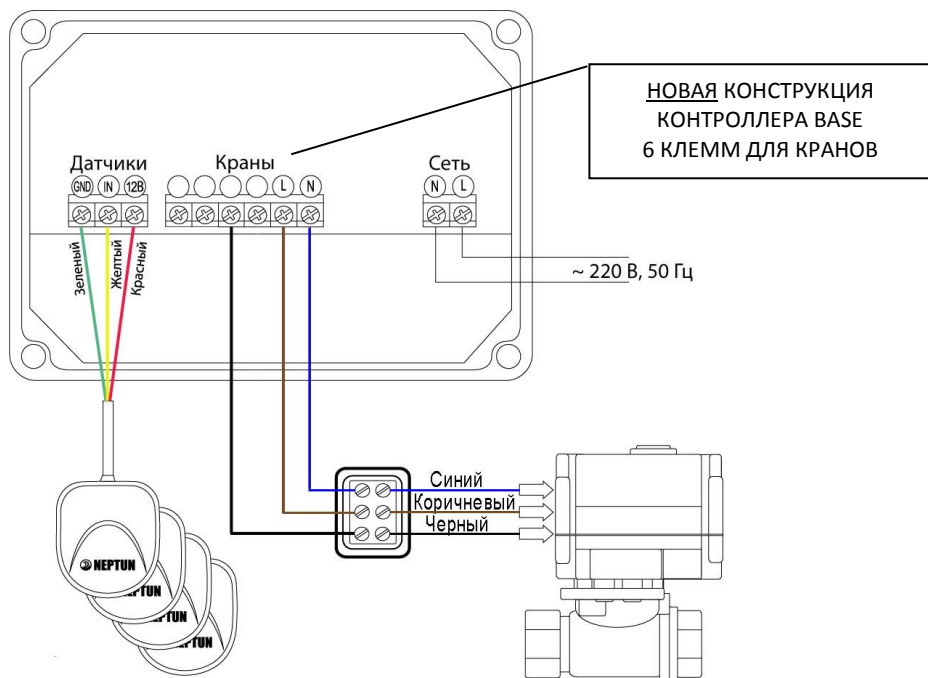

Схема подключения крана шарового с электроприводом FAR к контроллеру СКПВ220В-мини2N системы защиты от протечек "Нептун"

Схема подключения крана шарового с электроприводом FAR к контроллеру СКПВ220В-DIN системы защиты от протечек "Нептун"

Схема подключения крана шарового с электроприводом FAR к контроллеру BASE системы защиты от протечек "Нептун"

Схема подключения крана шарового с электроприводом FAR к контроллеру BASE системы защиты от протечек "Нептун"