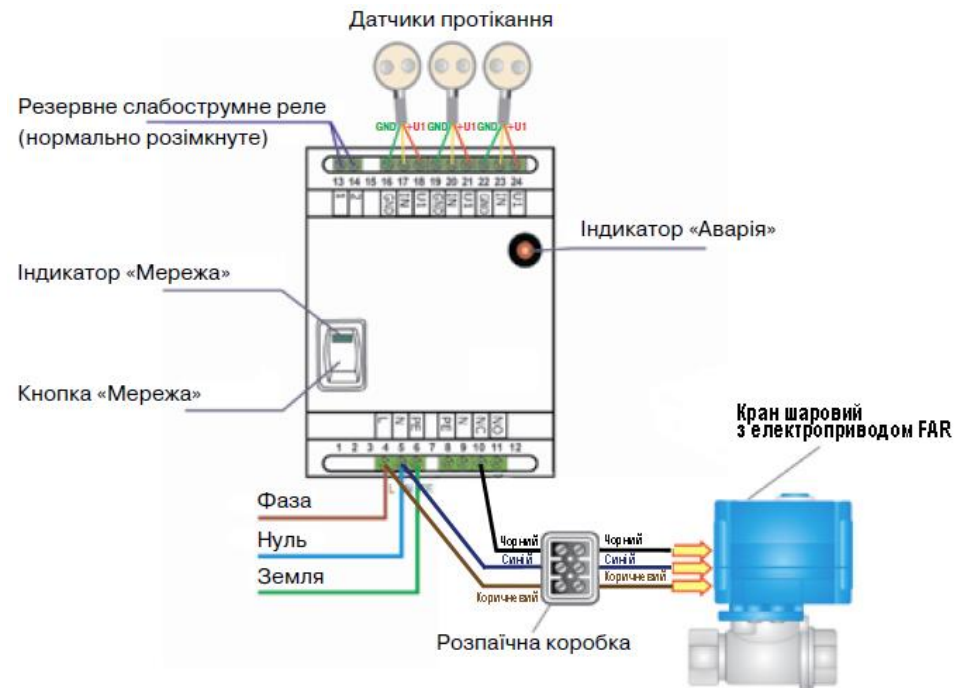

Схема подключения крана шарового с электроприводом FAR к контроллеру СКПВ220В-мини2N системы защиты от протечек "Нептун"

Схема подключения крана шарового с электроприводом FAR к контроллеру СКПВ220В-DIN системы защиты от протечек "Нептун"

Схема подключения крана шарового с электроприводом FAR к контроллеру BASE системы защиты от протечек "Нептун"

Схема подключения крана шарового с электроприводом FAR к контроллеру BASE системы защиты от протечек "Нептун"