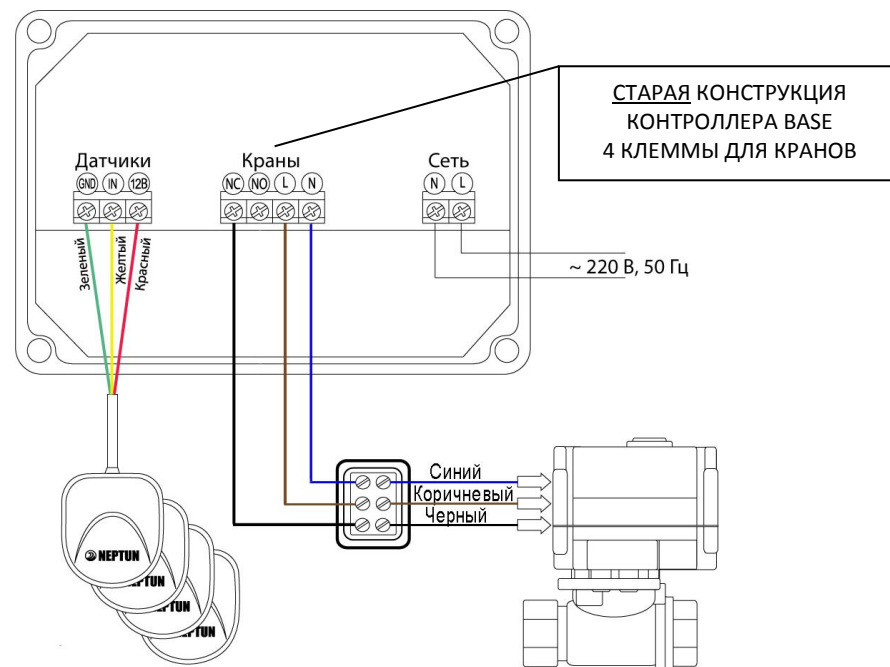

Схема подключения крана шарового с электроприводом FAR к контроллеру СКПВ220В-мини2N системы защиты от протечек "Нептун"

Схема подключения крана шарового с электроприводом FAR к контроллеру СКПВ220В-DIN системы защиты от протечек "Нептун"

Схема подключения крана шарового с электроприводом FAR к контроллеру BASE системы защиты от протечек "Нептун"

Схема подключения крана шарового с электроприводом FAR к контроллеру BASE системы защиты от протечек "Нептун"